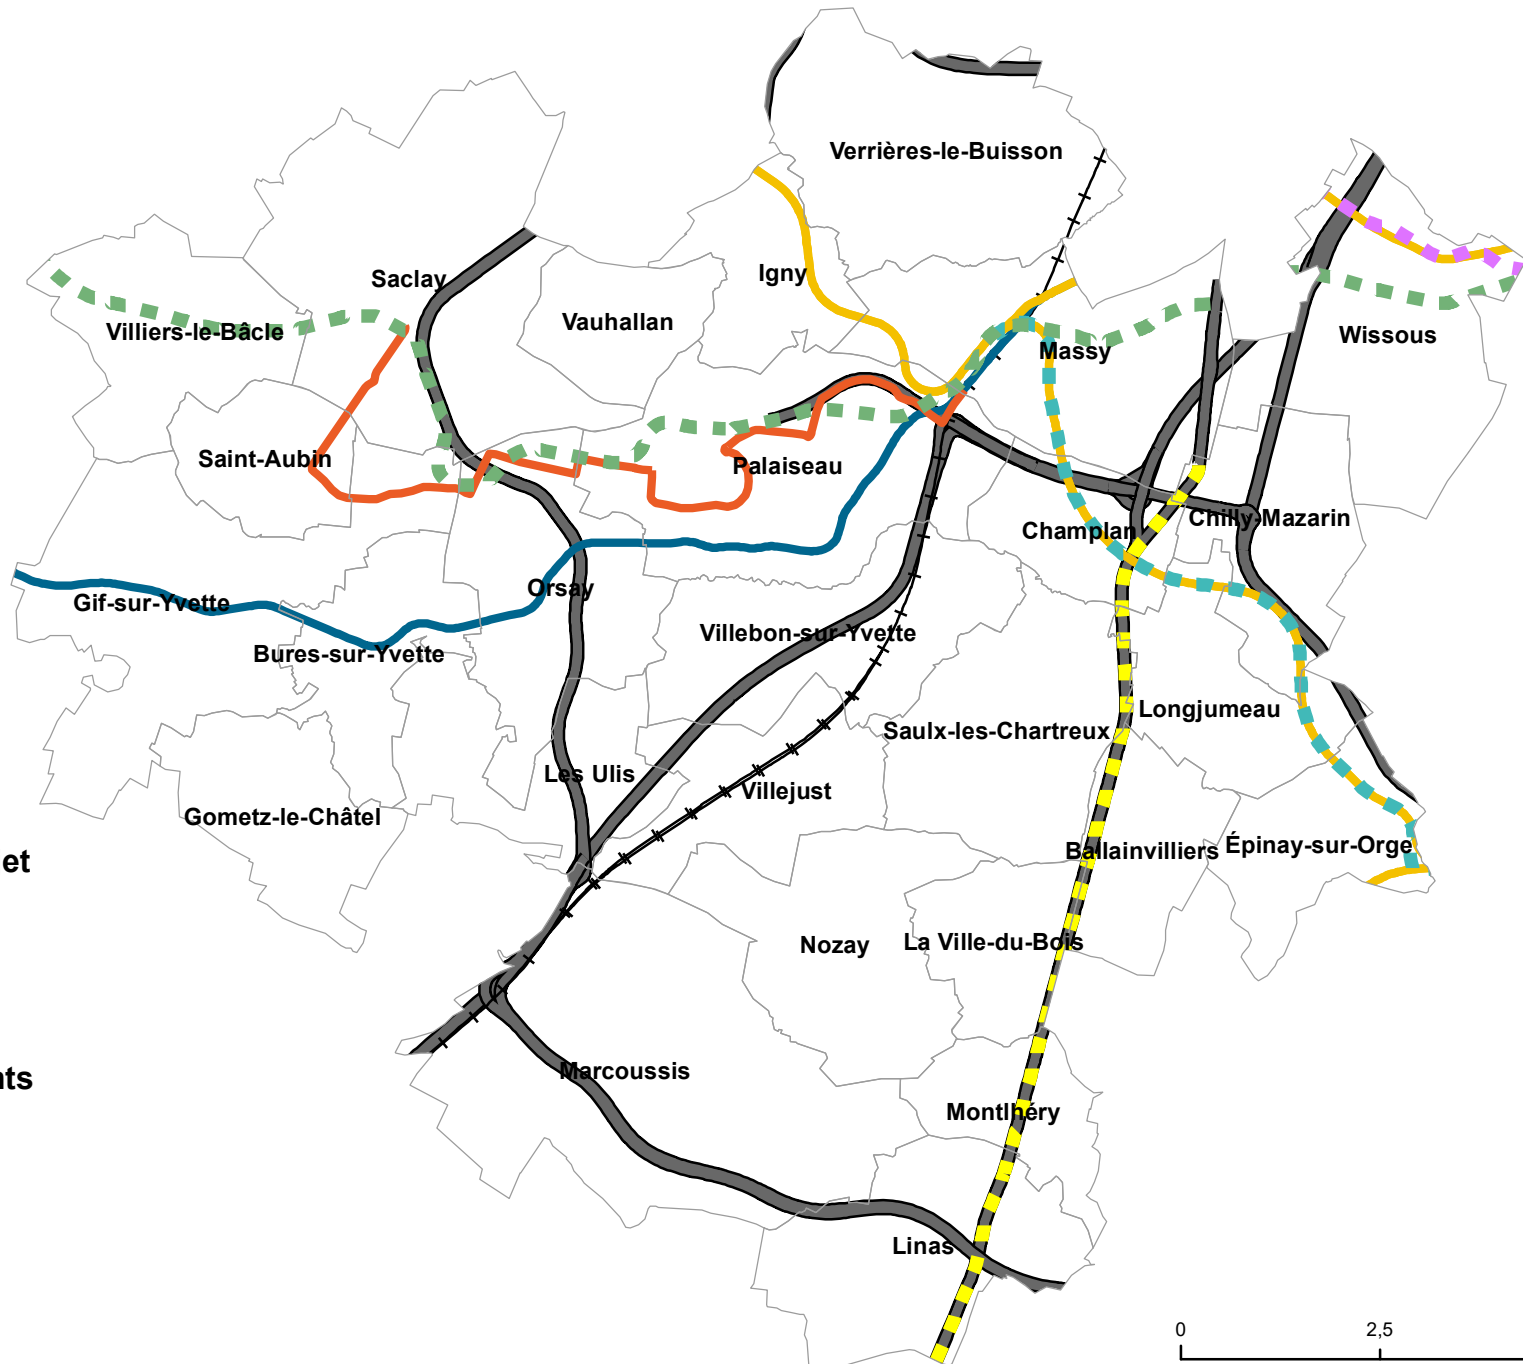

Axes de mobilités structurants

Axes structurants en projet

- Evolution de l'Orlyval
- Ligne 18 Express
- Tram-train Massy-Evry
- Voie de bus dédiée

Axes structurants existants

- TCSP Massy Saclay
- RER B
- RER C
- TGV Atlantique
- Réseau routier principal