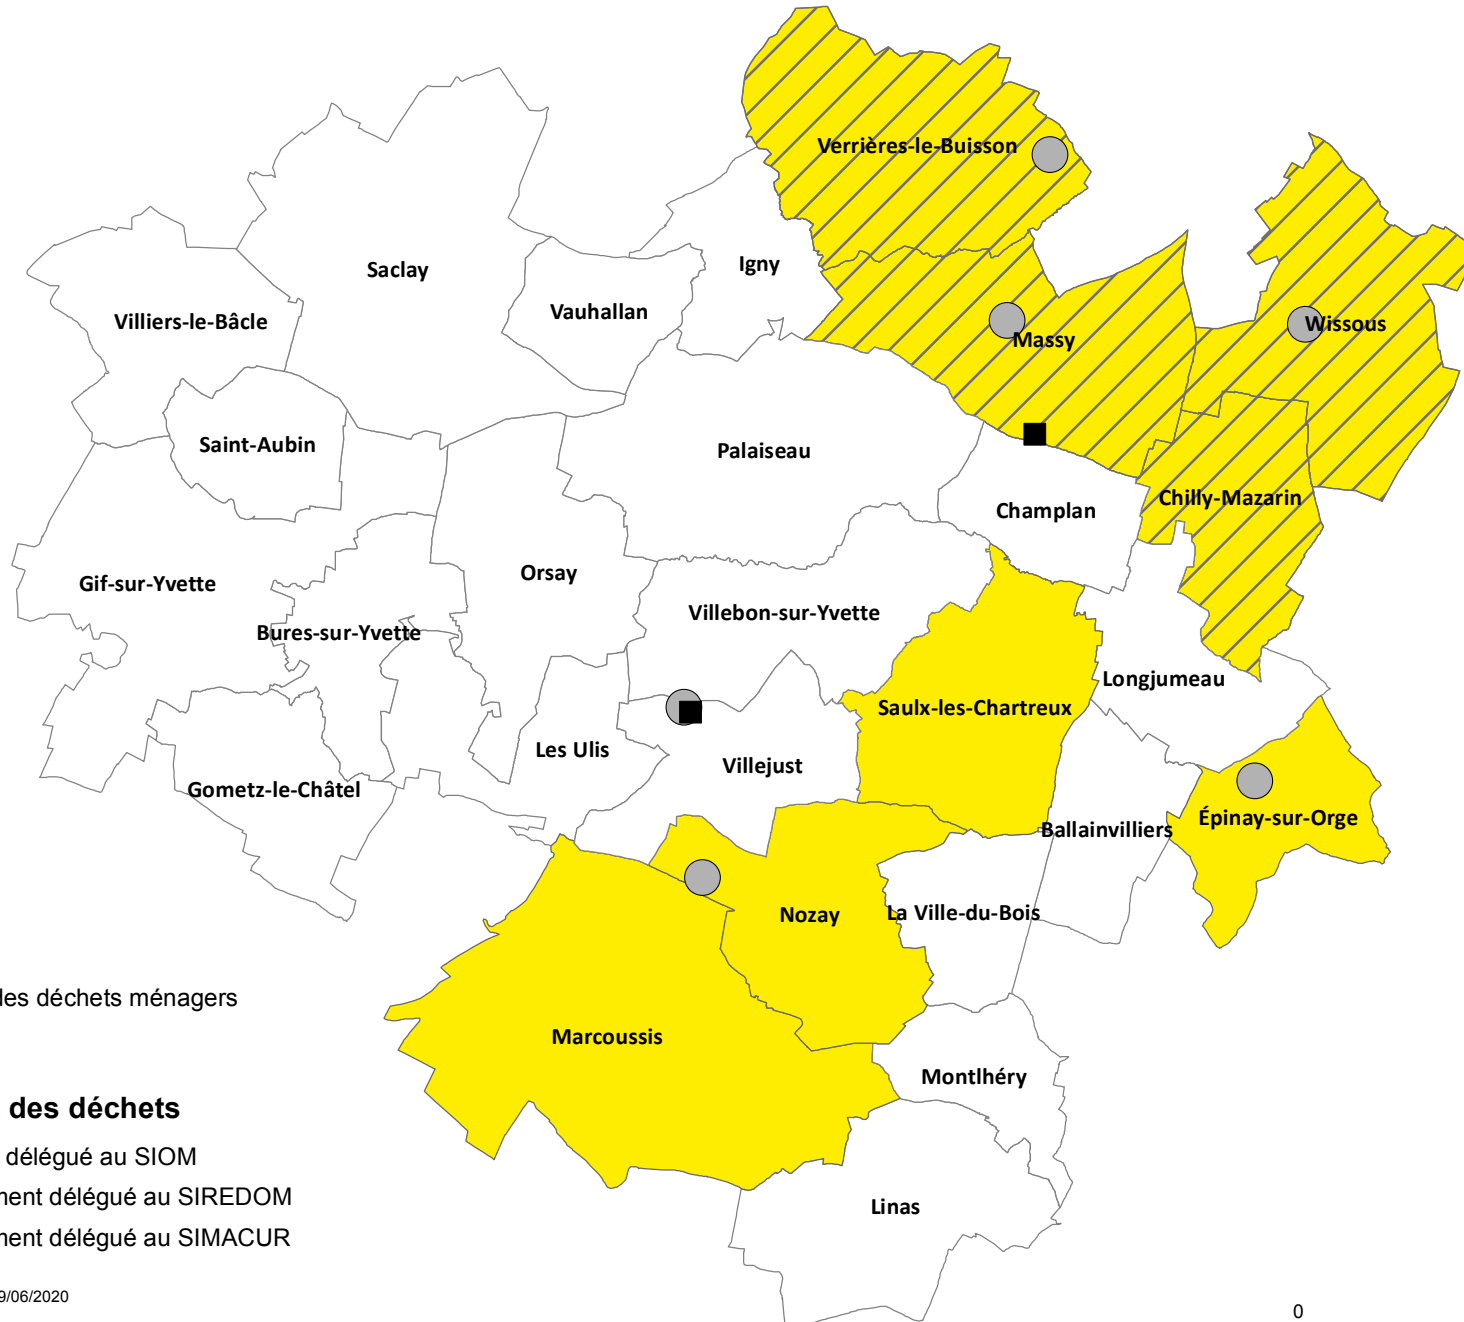

Gestion des déchets ménagers et assimilés

- Usine d'incinération des déchets ménagers
- Déchèterie

Collecte et traitement des déchets

- Collecte et traitement délégué au SIOM
- Collecte CPS / traitement délégué au SIREDOM
- ▨ Collecte CPS / traitement délégué au SIMACUR