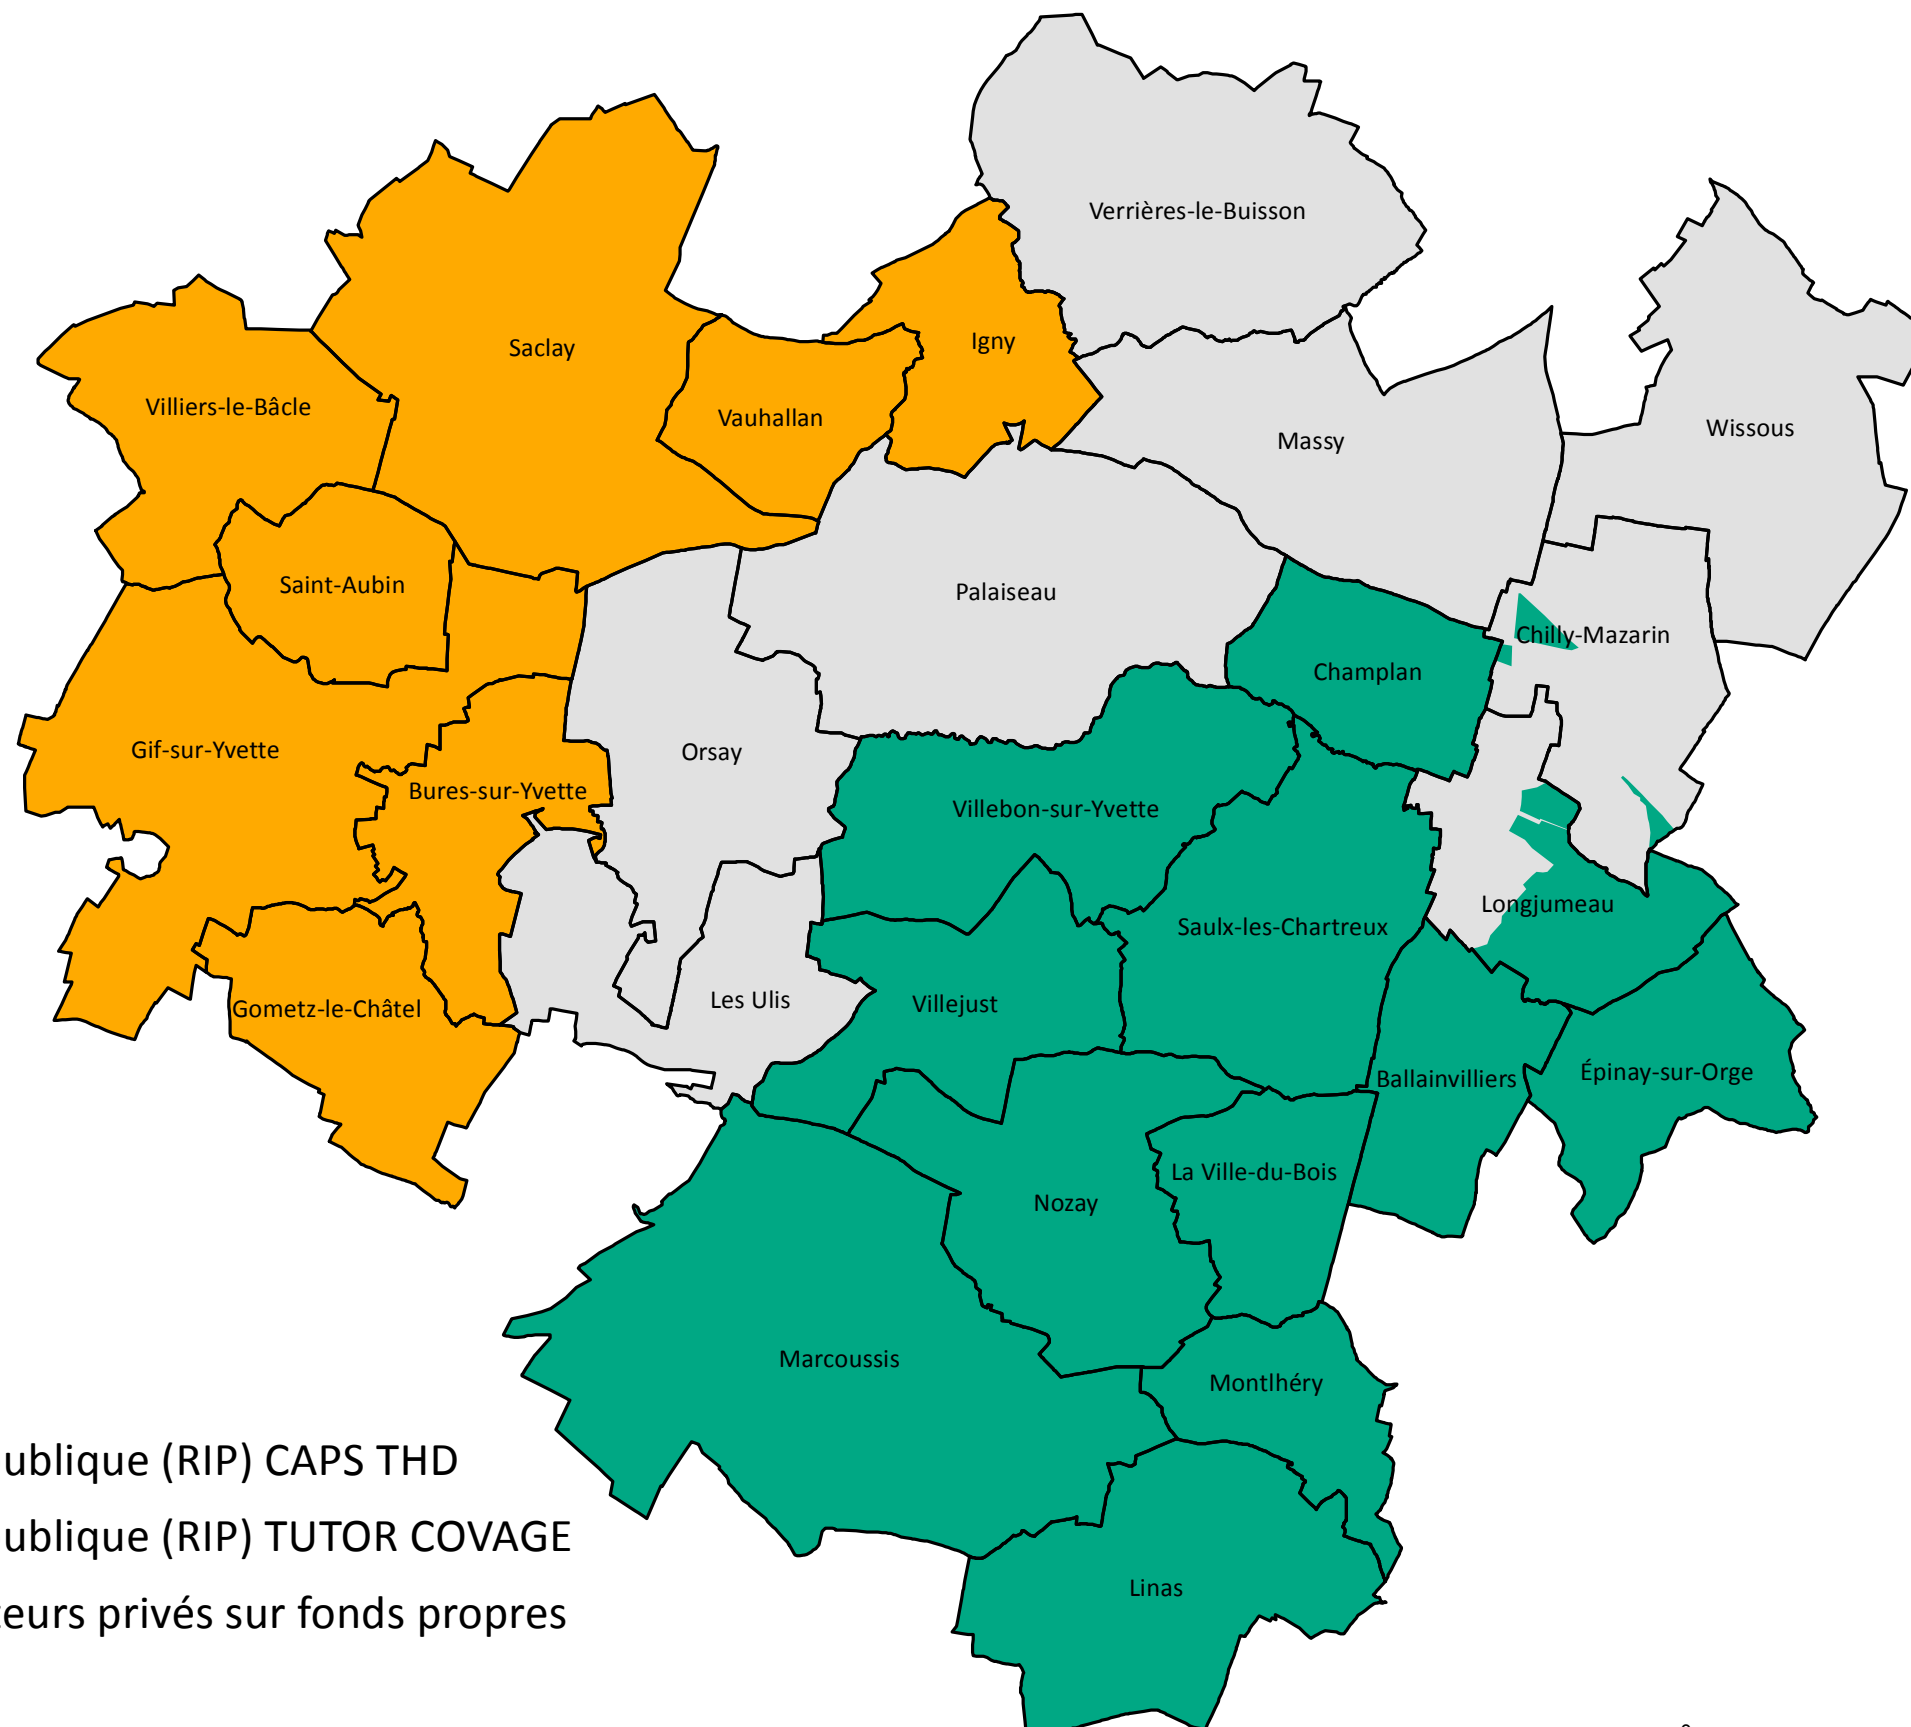

# Très Haut Débit pour les petites et moyennes entreprises (FTTH Pro)

*Desserte en réseau de fibre optique*

-  Réseau d'Initiative publique (RIP) CAPS THD
-  Réseau d'Initiative publique (RIP) TUTOR COVAGE
-  Déploiement opérateurs privés sur fonds propres